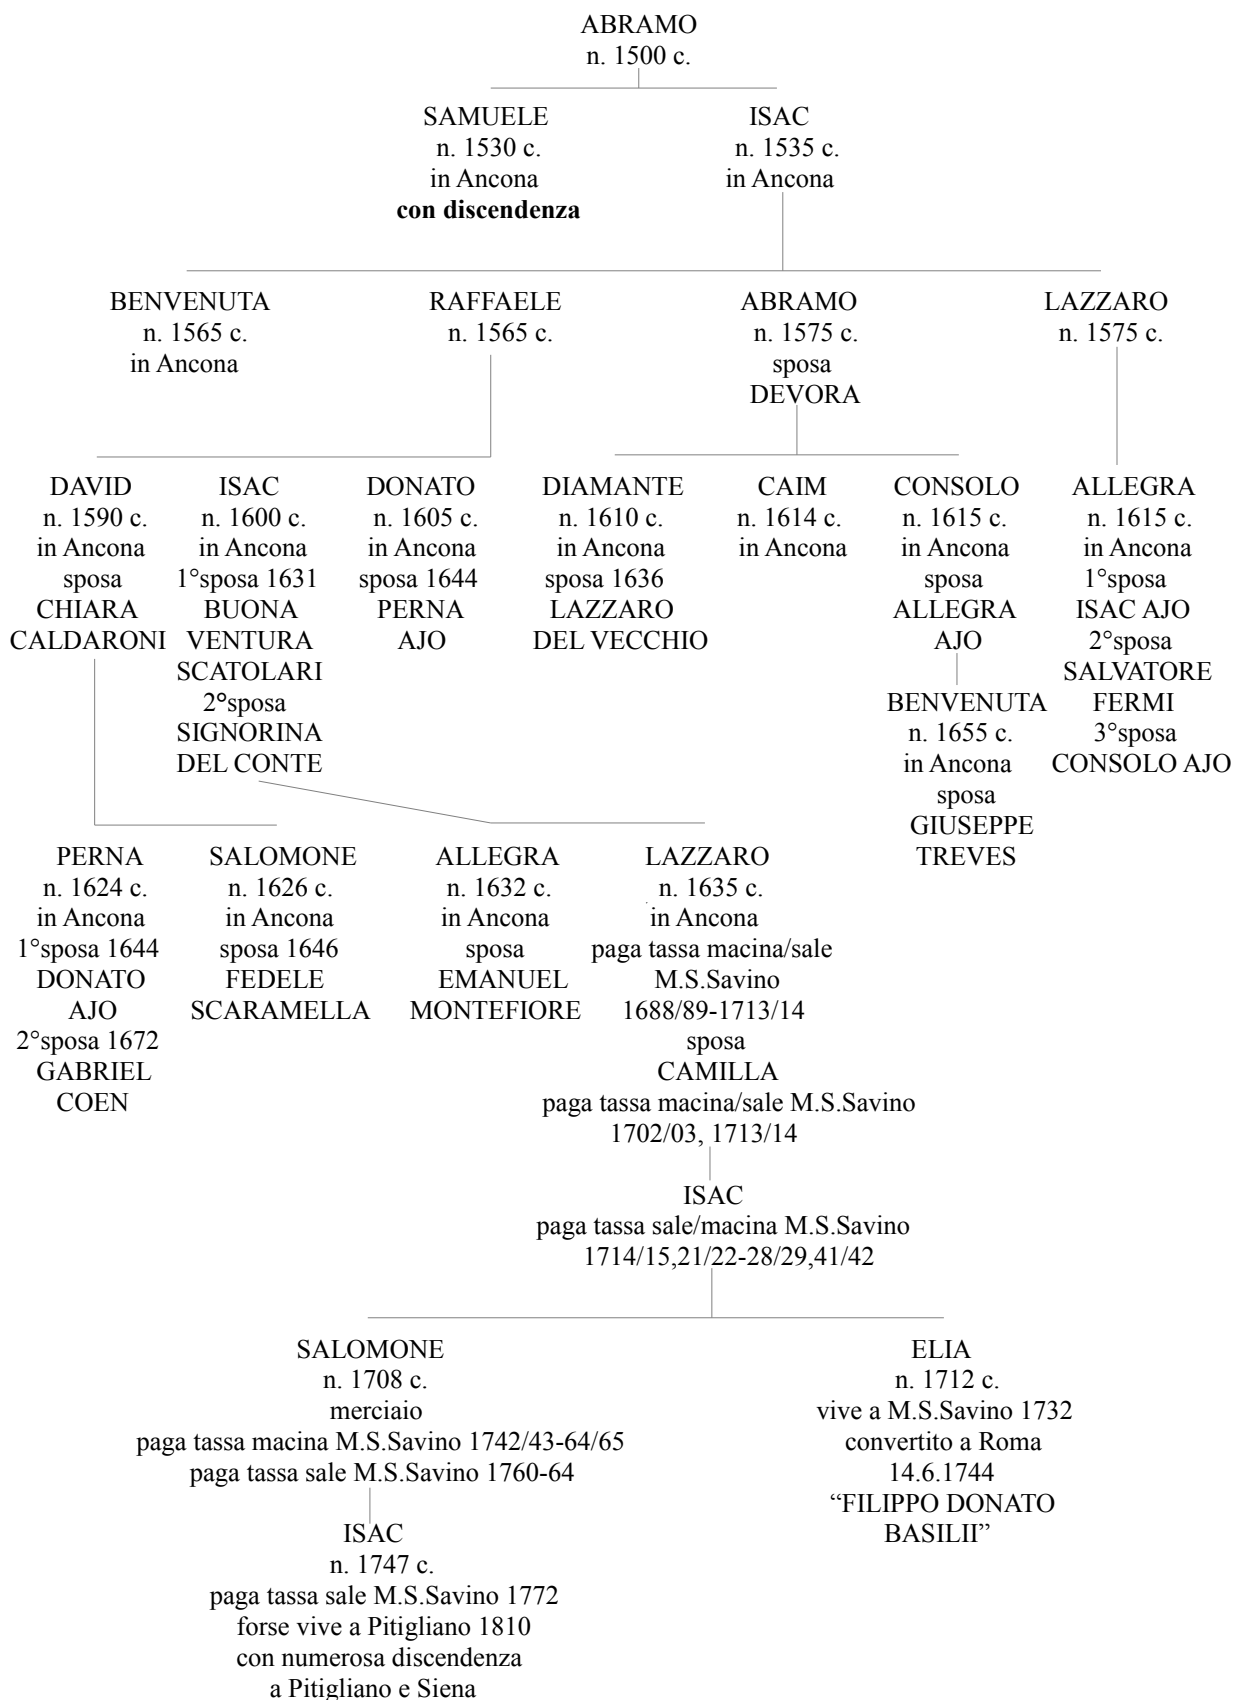

## TAVOLA I

## TAVOLA II

SALOMONE  
vive a Pitigliano 1809

sposa

SMERALDA

SERVI

m. 10.9.1801 in Pitigliano

---

RACHELE  
"VITTORIA"  
n. 20.3.1794  
in Pitigliano  
m. 2.8.1833  
in Siena  
sposa 17.5.1809  
in Pitigliano

SAMUELE  
di ANGELO  
SADUN

RICCA  
n. 1798 c.  
sposa 30.10.1818  
in Pitigliano  
RAFFAELLO  
di LEON VITA  
SERVI  
di Manciano

## TAVOLA III

EZECHIA o ZACCARIA  
m. ante 1811

sposa

ALLEGRA di ANGELO SPIZZICHINO  
n. 1751 (?) - m. 30.5.1811 in Pitigliano