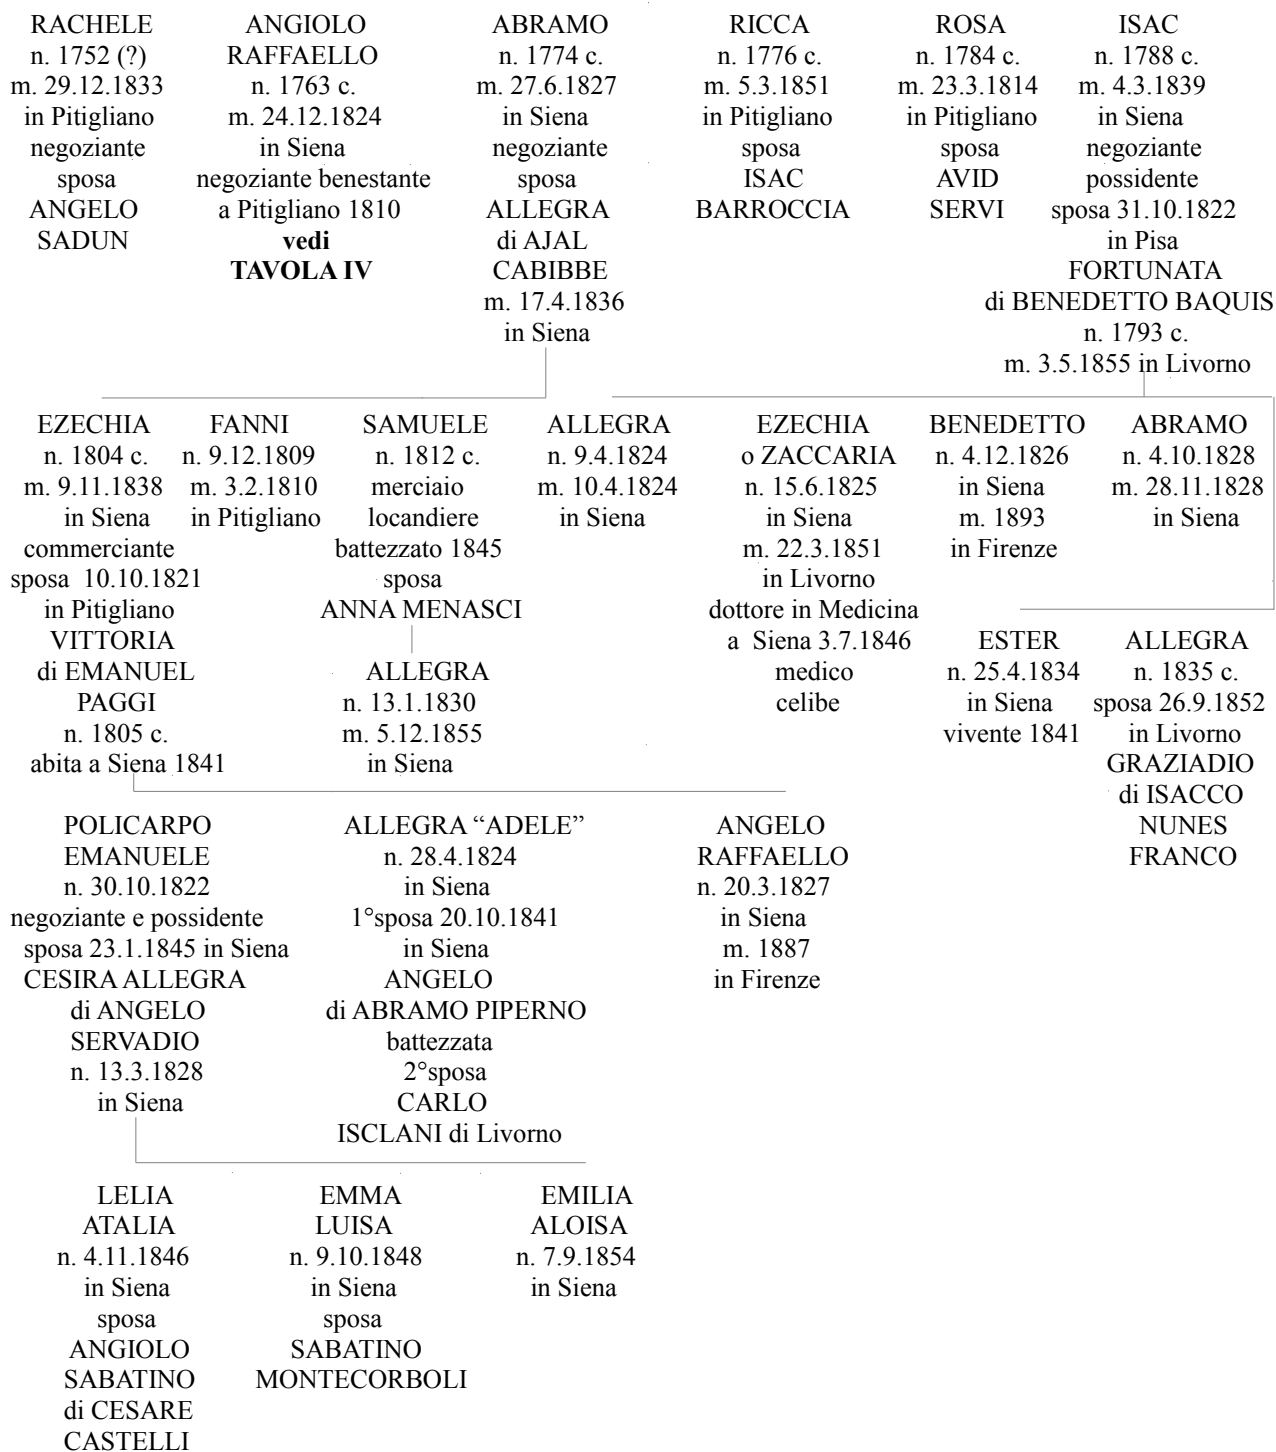

## TAVOLA II

SALOMONE  
vive a Pitigliano 1809

sposa

SMERALDA

SERVI

m. 10.9.1801 in Pitigliano

---

RACHELE  
"VITTORIA"  
n. 20.3.1794  
in Pitigliano  
m. 2.8.1833  
in Siena  
sposa 17.5.1809  
in Pitigliano

SAMUELE  
di ANGELO  
SADUN

RICCA  
n. 1798 c.  
sposa 30.10.1818  
in Pitigliano  
RAFFAELLO  
di LEON VITA  
SERVI  
di Manciano

## TAVOLA III

EZECHIA o ZACCARIA  
m. ante 1811

sposa

ALLEGRA di ANGELO SPIZZICHINO  
n. 1751 (?) - m. 30.5.1811 in Pitigliano