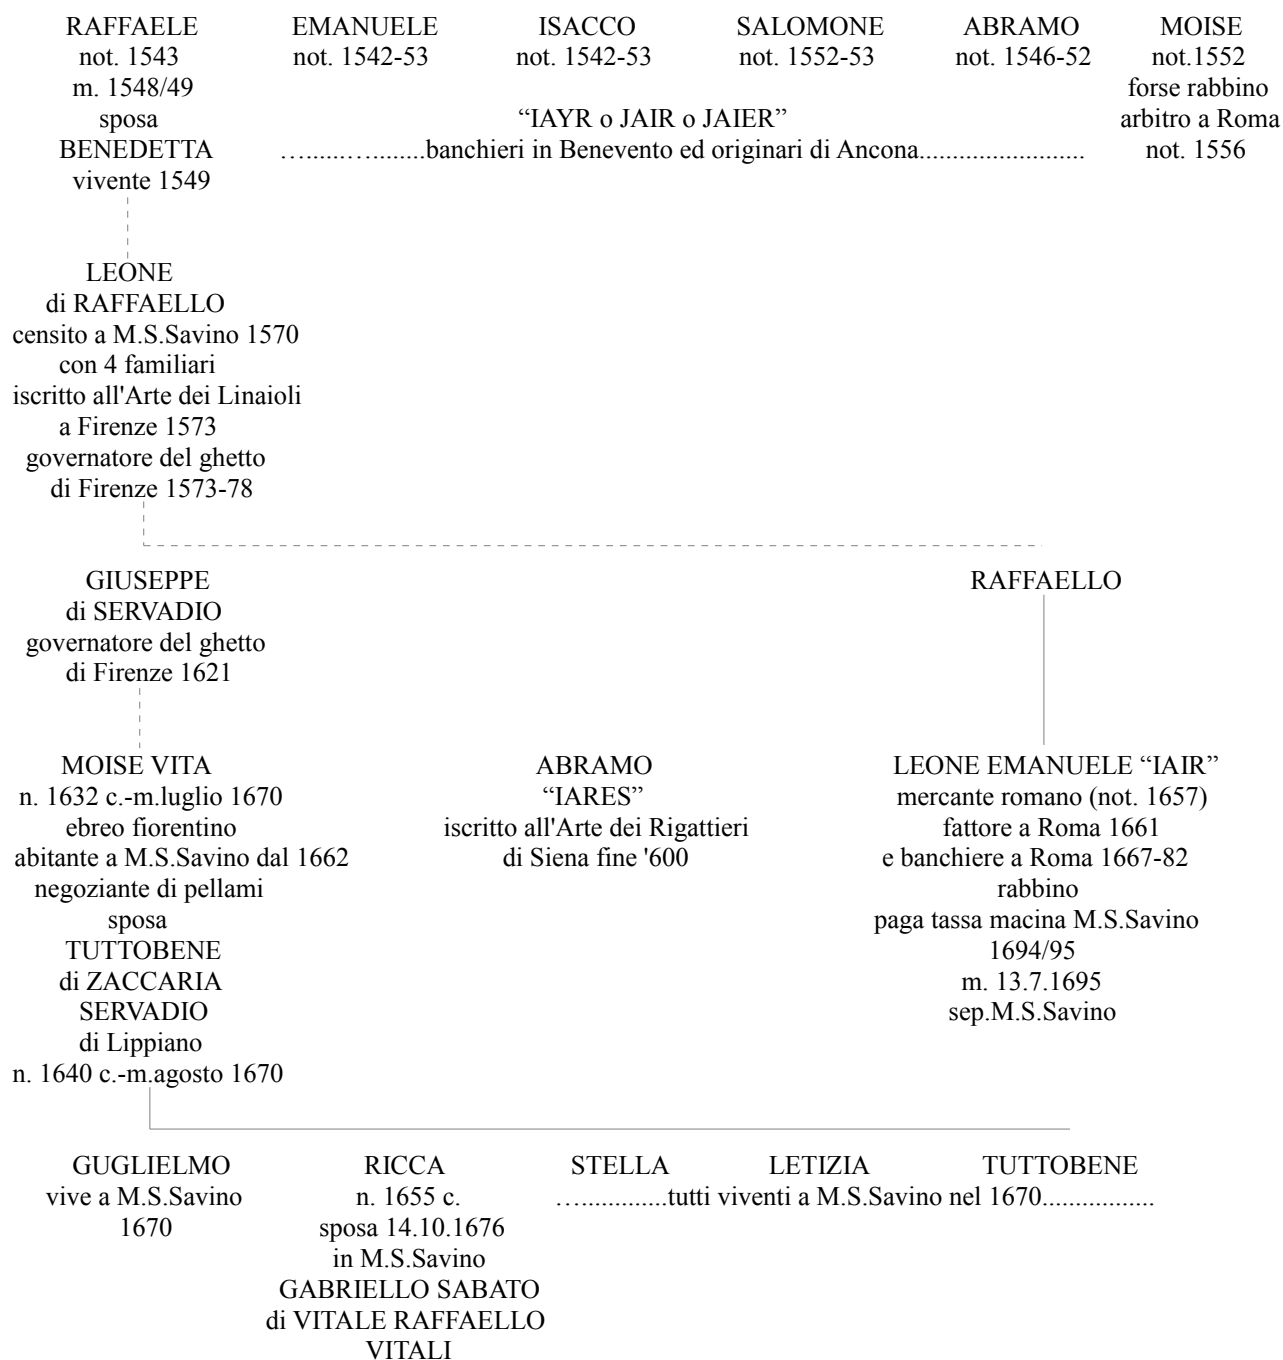

IARE TAVOLA I

indice delle genealogie delle famiglie ebee di Monte San Savino

saggio a cura del dr Angelo Gravano Bardelli

http://www.carnesecchi.eu/Nazione_ebrea_di_Monte_San_Savino.htm

Host www.aruba.it